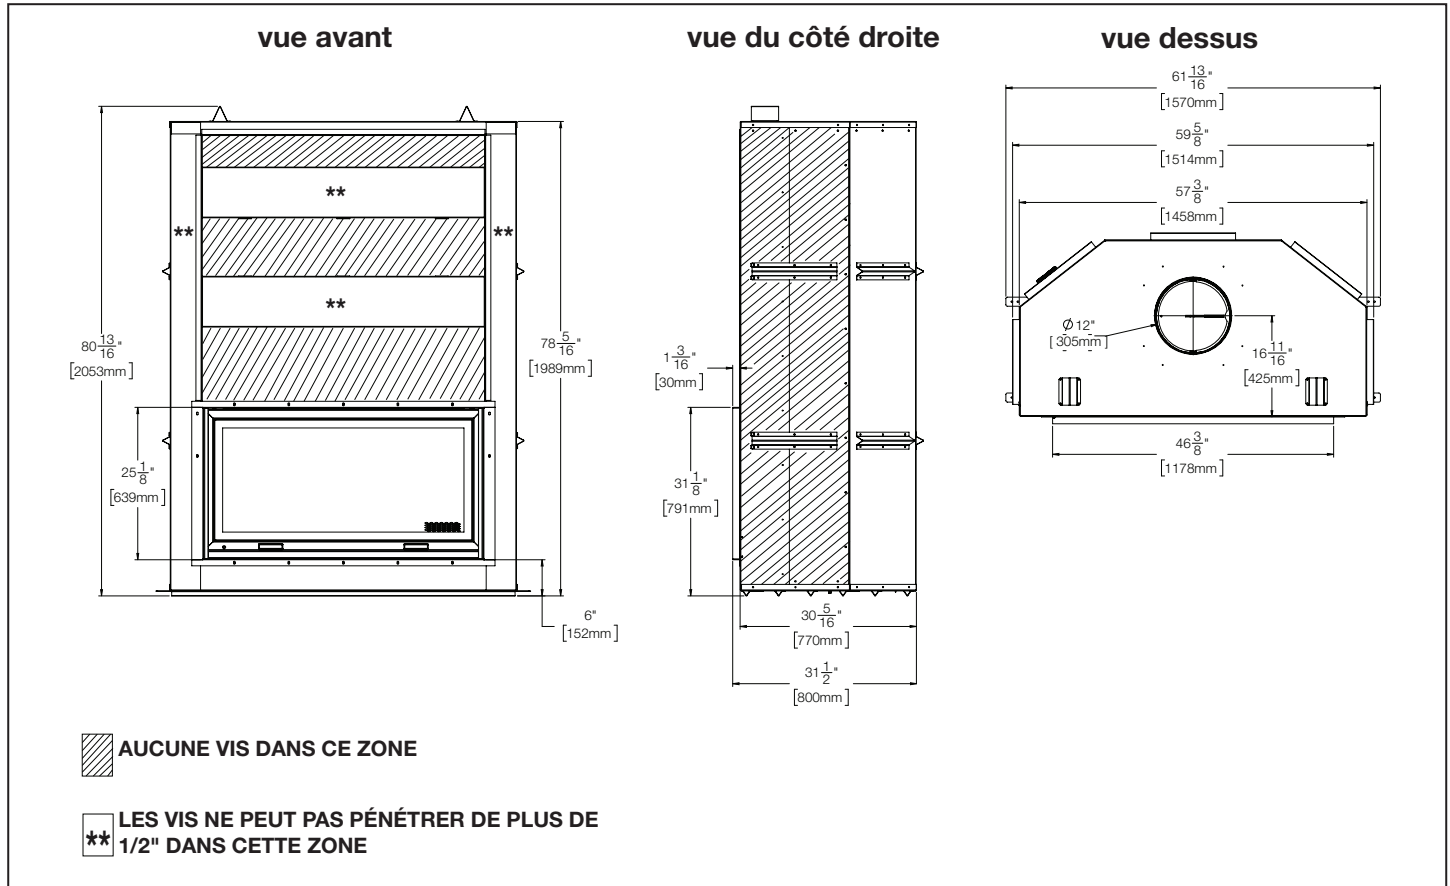

Spécifications

Modèle	Largeur		Hauteur		Profondeur		Dimensions de Vision
	Réel	Ossature	Réel	Ossature	Réel	Ossature	
NZ7000	59 5/8	60	80 13/16	81 1/4	30 5/16	30 9/16	19 x 42

Dimensions