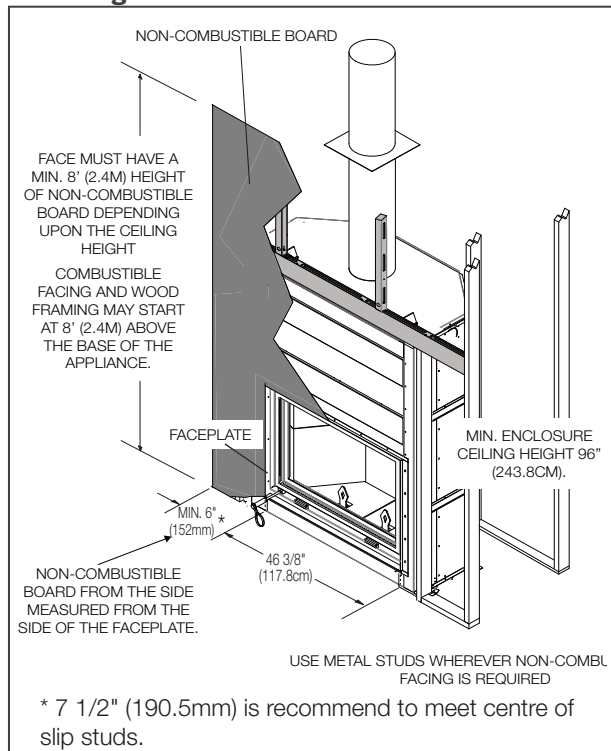

Minimum Enclosure Clearances

Framing

Minimum Mantel Clearances

Finishing Material

Spécifications

| Modèle | Largeur | | Hauteur | | Profondeur | | Dimensions de Vision |
|--------|---------|----------|----------|----------|------------|----------|----------------------|
| | Réel | Ossature | Réel | Ossature | Réel | Ossature | |
| NZ7000 | 59 5/8 | 60 | 80 13/16 | 81 1/4 | 30 5/16 | 30 9/16 | 19 x 42 |

Dimensions

Installation Typique de la Cheminée

Information du produit fourni n'est pas complet et est sujet de changer sans préavis. Consultez le manuel d'installaiton pour information d'installatoin actuel.