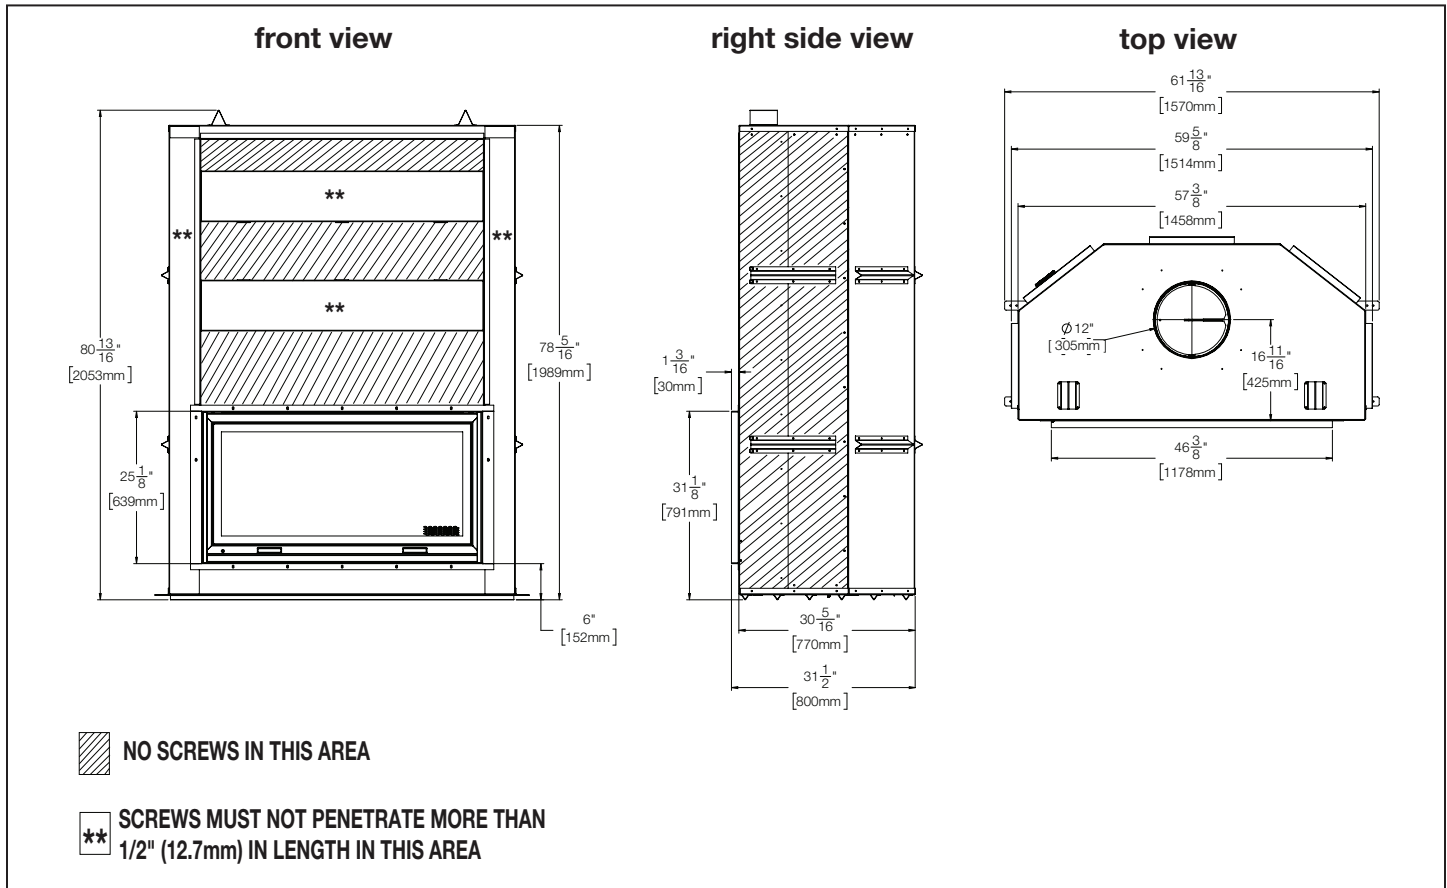

Specifications

Model	Width		Height		Depth		Viewing Area
	Actual	Framing	Actual	Framing	Actual	Framing	
NZ7000	59 5/8	60	80 13/16	81 1/4	30 5/16	30 9/16	19 x 42

Dimensions