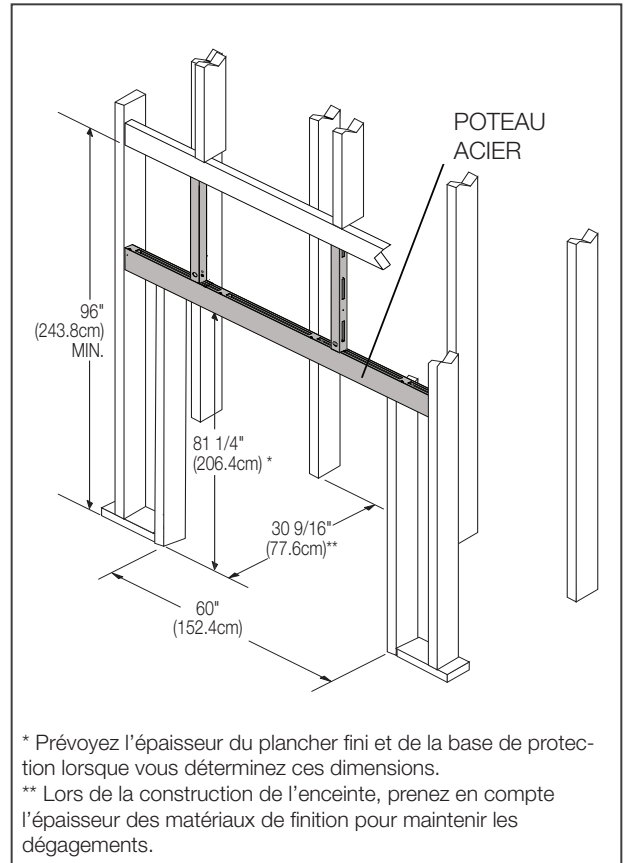

Information du produit fourni n'est pas complet et est sujet de changer sans préavis. Consultez le manuel d'installaiton pour information d'installatoin actuel.

Dégagements Minimaux Aux Enceintes

Ossature

Dégagements Minimaux de la Tablette

Matériaux de Finition