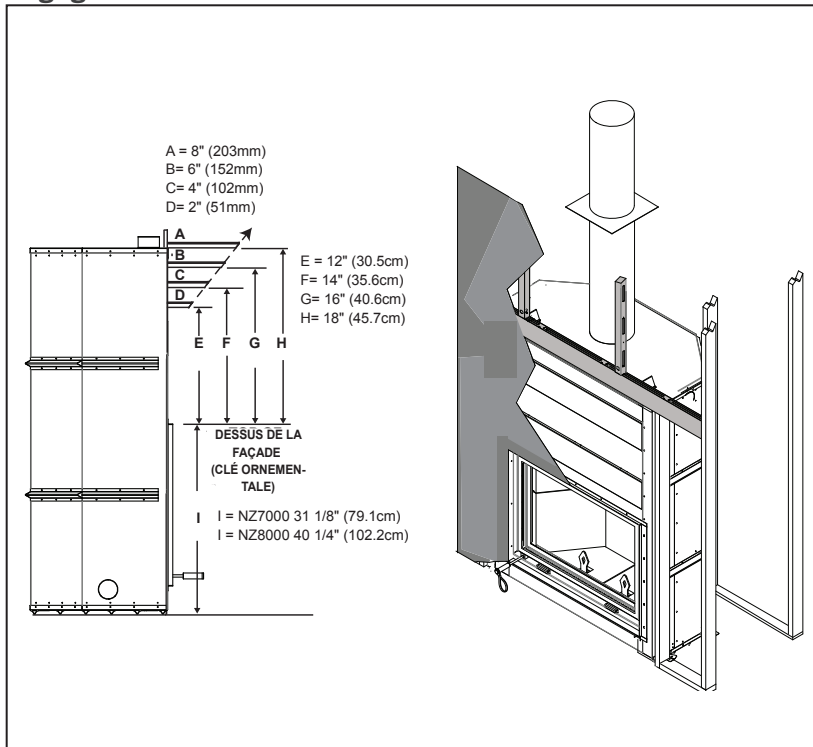

Dégagements Minimaux de la Tablette