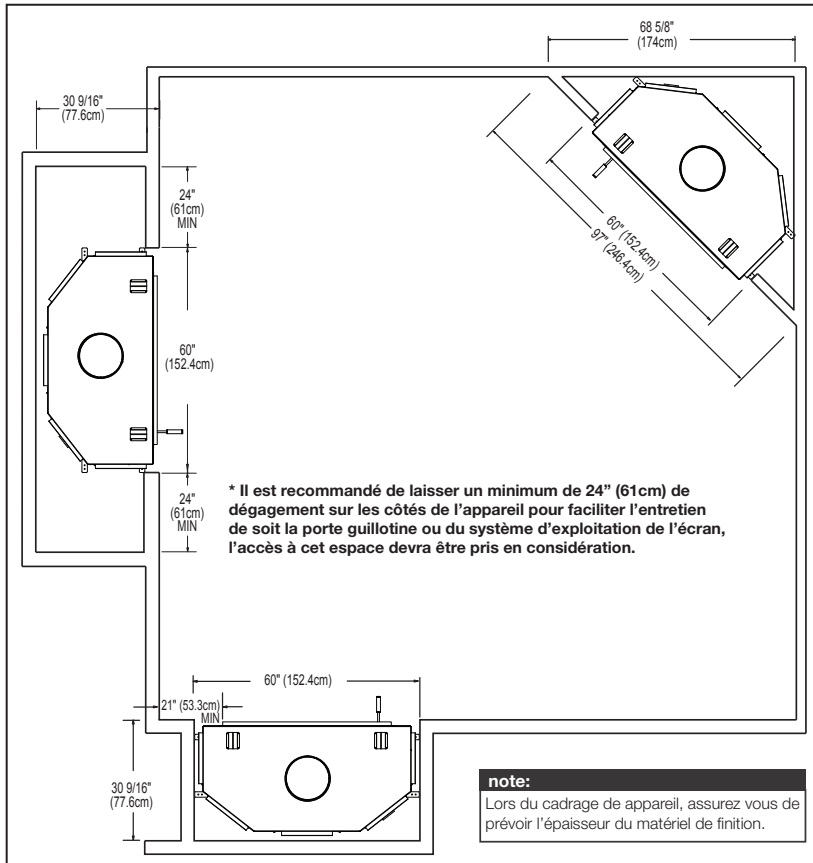

Information du produit fourni n'est pas complet et est sujet de changer sans préavis. Consultez le manuel d'installaiton pour information d'installatoin actuel.

Dégagements Minimaux Aux Enceintes