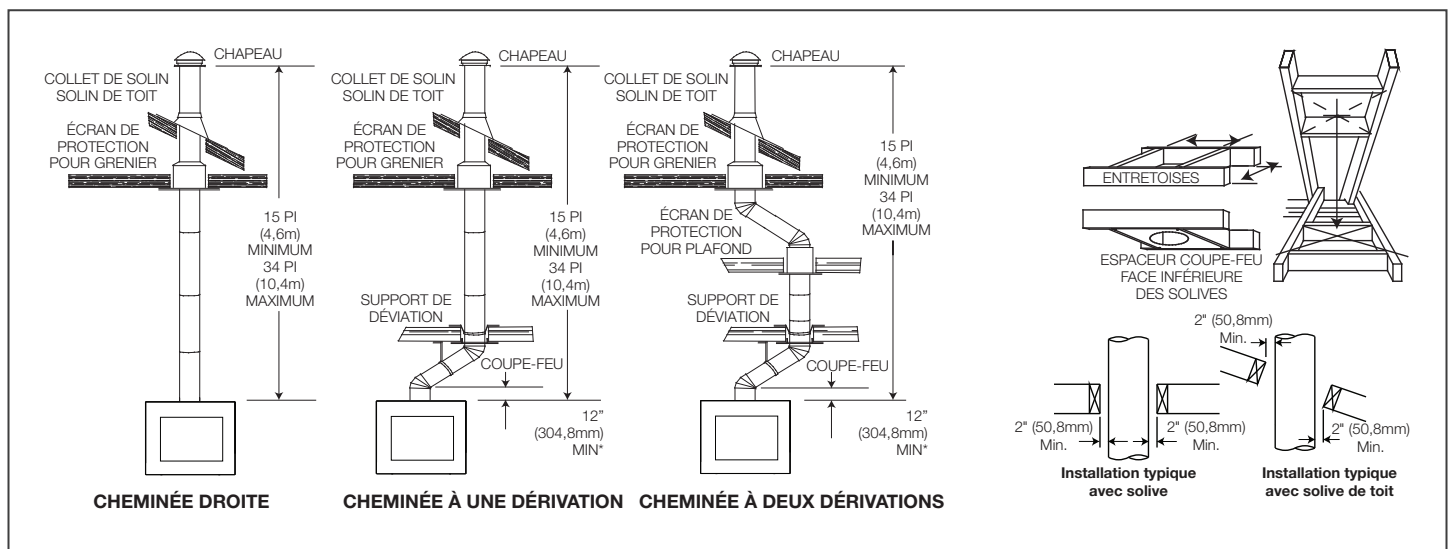

Minimum Enclosure Clearances

Framing

Minimum Mantel Clearances

Finishing Material

Spécifications

| Modèle | Largeur | | Hauteur | | Profondeur | | Dimensions de Vision |
|--------|---------|----------|----------|----------|------------|----------|----------------------|
| | Réel | Ossature | Réel | Ossature | Réel | Ossature | |
| NZ7000 | 59 5/8 | 60 | 80 13/16 | 81 1/4 | 30 5/16 | 30 9/16 | 19 x 42 |

Dimensions

Installation Typique de la Cheminée

Information du produit fourni n'est pas complet et est sujet de changer sans préavis. Consultez le manuel d'installaiton pour information d'installatoin actuel.