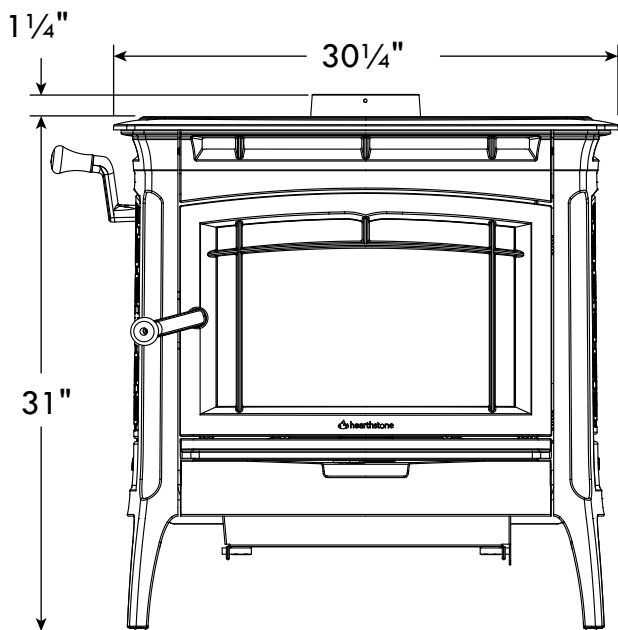

hergōm collection

MANCHESTER

WOOD

MINIMUM HEARTH PAD DIMENSIONS
(SEE MANUAL FOR CLEARANCES TO COMBUSTIBLES)

16" Min (USA)
18" (Canada)

16" Min (USA)
18" (Canada)

48" Minimum (USA) 56" Minimum (Canada)

36 3/4" Minimum (USA)
44" Minimum (Canada)