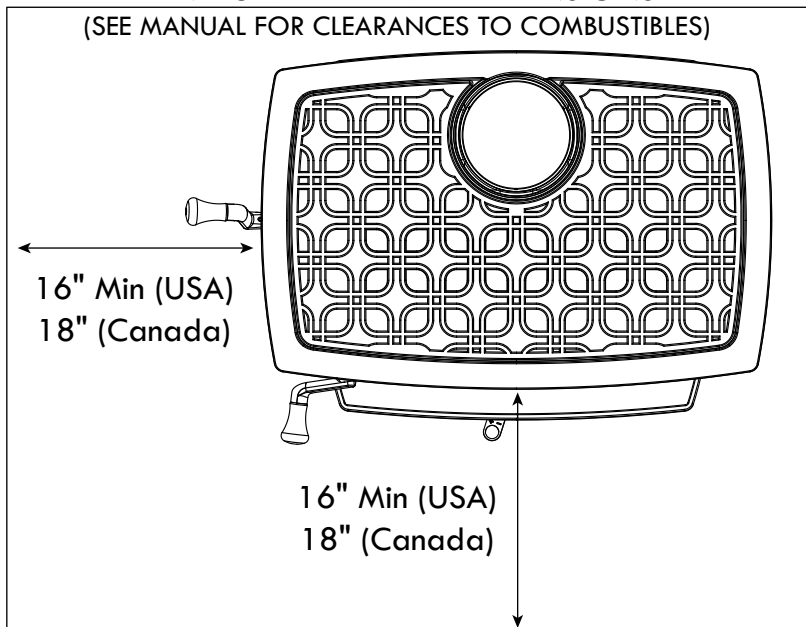

hergōm collection

MANCHESTER

WOOD

MINIMUM HEARTH PAD DIMENSIONS
(SEE MANUAL FOR CLEARANCES TO COMBUSTIBLES)

16" Min (USA)
18" (Canada)

16" Min (USA)
18" (Canada)

48" Minimum (USA) 56" Minimum (Canada)

36 3/4" Minimum (USA)
44" Minimum (Canada)