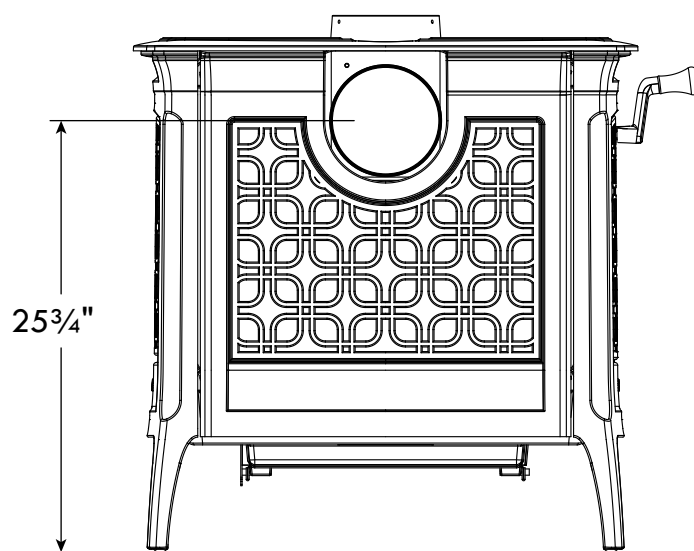

hergōm collection

MANCHESTER

WOOD

MINIMUM HEARTH PAD DIMENSIONS
(SEE MANUAL FOR CLEARANCES TO COMBUSTIBLES)

16" Min (USA)
18" (Canada)

16" Min (USA)
18" (Canada)

48" Minimum (USA) 56" Minimum (Canada)

36 3/4" Minimum (USA)
44" Minimum (Canada)