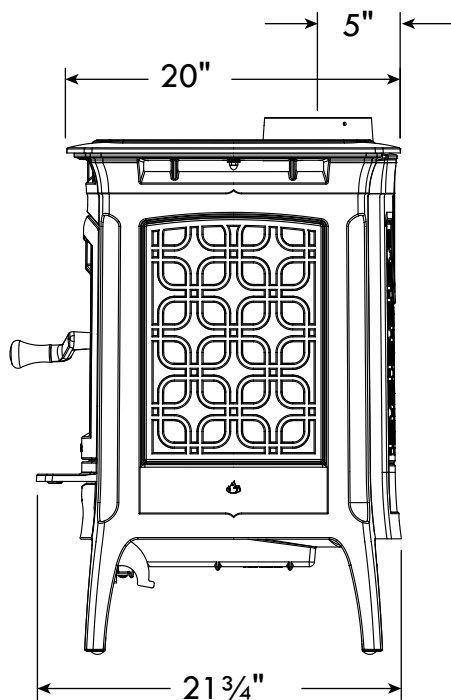

hergōm collection

MANCHESTER

WOOD

MINIMUM HEARTH PAD DIMENSIONS
(SEE MANUAL FOR CLEARANCES TO COMBUSTIBLES)

16" Min (USA)
18" (Canada)

16" Min (USA)
18" (Canada)

48" Minimum (USA) 56" Minimum (Canada)

36 3/4" Minimum (USA)
44" Minimum (Canada)