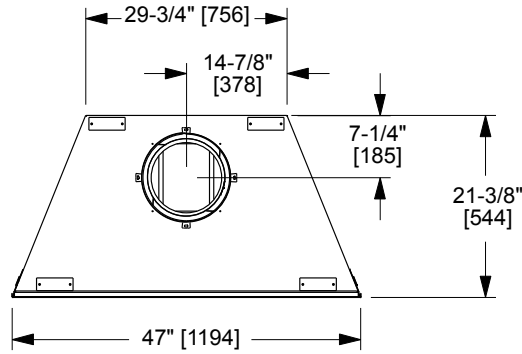

Outdoor Wood Fireplace

MODEL	FRONT WIDTH		BACK WIDTH		HEIGHT		DEPTH		VIEWING AREA
	Actual	Framing	Actual	Framing	Actual	Framing	Actual	Framing	
ODVILLA-36	41	42	23-3/4	42	39-1/2	39-3/4	21-3/8	21-1/2	36 x 20-7/8

Outdoor Wood Fireplace

MODEL	FRONT WIDTH		BACK WIDTH		HEIGHT		DEPTH		VIEWING AREA
	Actual	Framing	Actual	Framing	Actual	Framing	Actual	Framing	
ODVILLA-42	47	48	29-3/4	48	39-1/2	39-3/4	21-3/8	21-1/2	42 x 20-7/8

Top View

Front View

Left View

Right View

APPLIANCE LOCATION

FRAMING DIMENSIONS

HEARTH EXTENSION

CLEARANCES TO COMBUSTIBLES