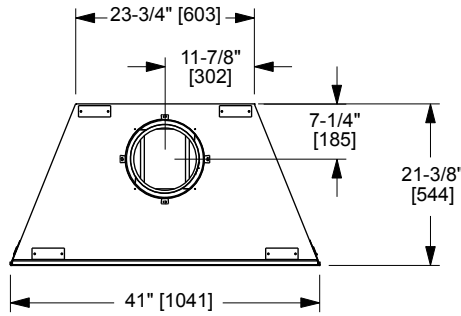

Outdoor Wood Fireplace

MODEL	FRONT WIDTH		BACK WIDTH		HEIGHT		DEPTH		VIEWING AREA
	Actual	Framing	Actual	Framing	Actual	Framing	Actual	Framing	
ODVILLA-36	41	42	23-3/4	42	39-1/2	39-3/4	21-3/8	21-1/2	36 x 20-7/8

Top View

Front View

Left View

Right View

APPLIANCE LOCATION

FRAMING DIMENSIONS

HEARTH EXTENSION

CLEARANCES TO COMBUSTIBLES

Outdoor Wood Fireplace

MODEL	FRONT WIDTH		BACK WIDTH		HEIGHT		DEPTH		VIEWING AREA
	Actual	Framing	Actual	Framing	Actual	Framing	Actual	Framing	
ODVILLA-42	47	48	29-3/4	48	39-1/2	39-3/4	21-3/8	21-1/2	42 x 20-7/8